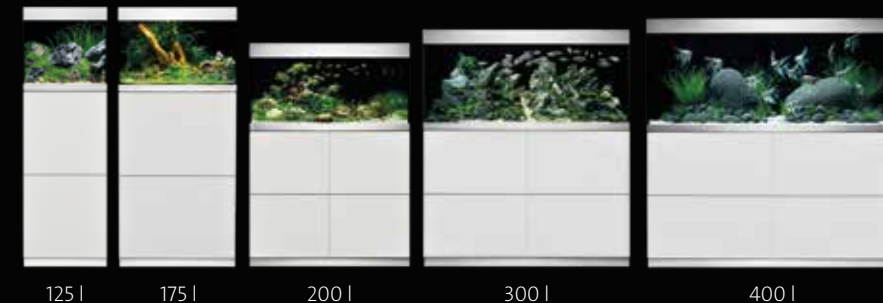

Versteckte Technik

Ein Trockenschacht mit Bodendurchführung bringt Produkte und Anschlüsse in den Hintergrund

Komfortables Design

Hochwertige Push to Open – Türen, einstellbare Füße und optionale Schubladen für eine übersichtliche Ordnung

Praktische Details

Das ausziehbare Regal ermöglicht eine schnelle Reinigung. Inklusive versiegeltem wasserdichtem Boden und Zubehörhaken.

Größen

Dekore

Weiß

Die glänzende Fläche in neutraler Farbe passt zu Minimalismus sowie Extravaganz.